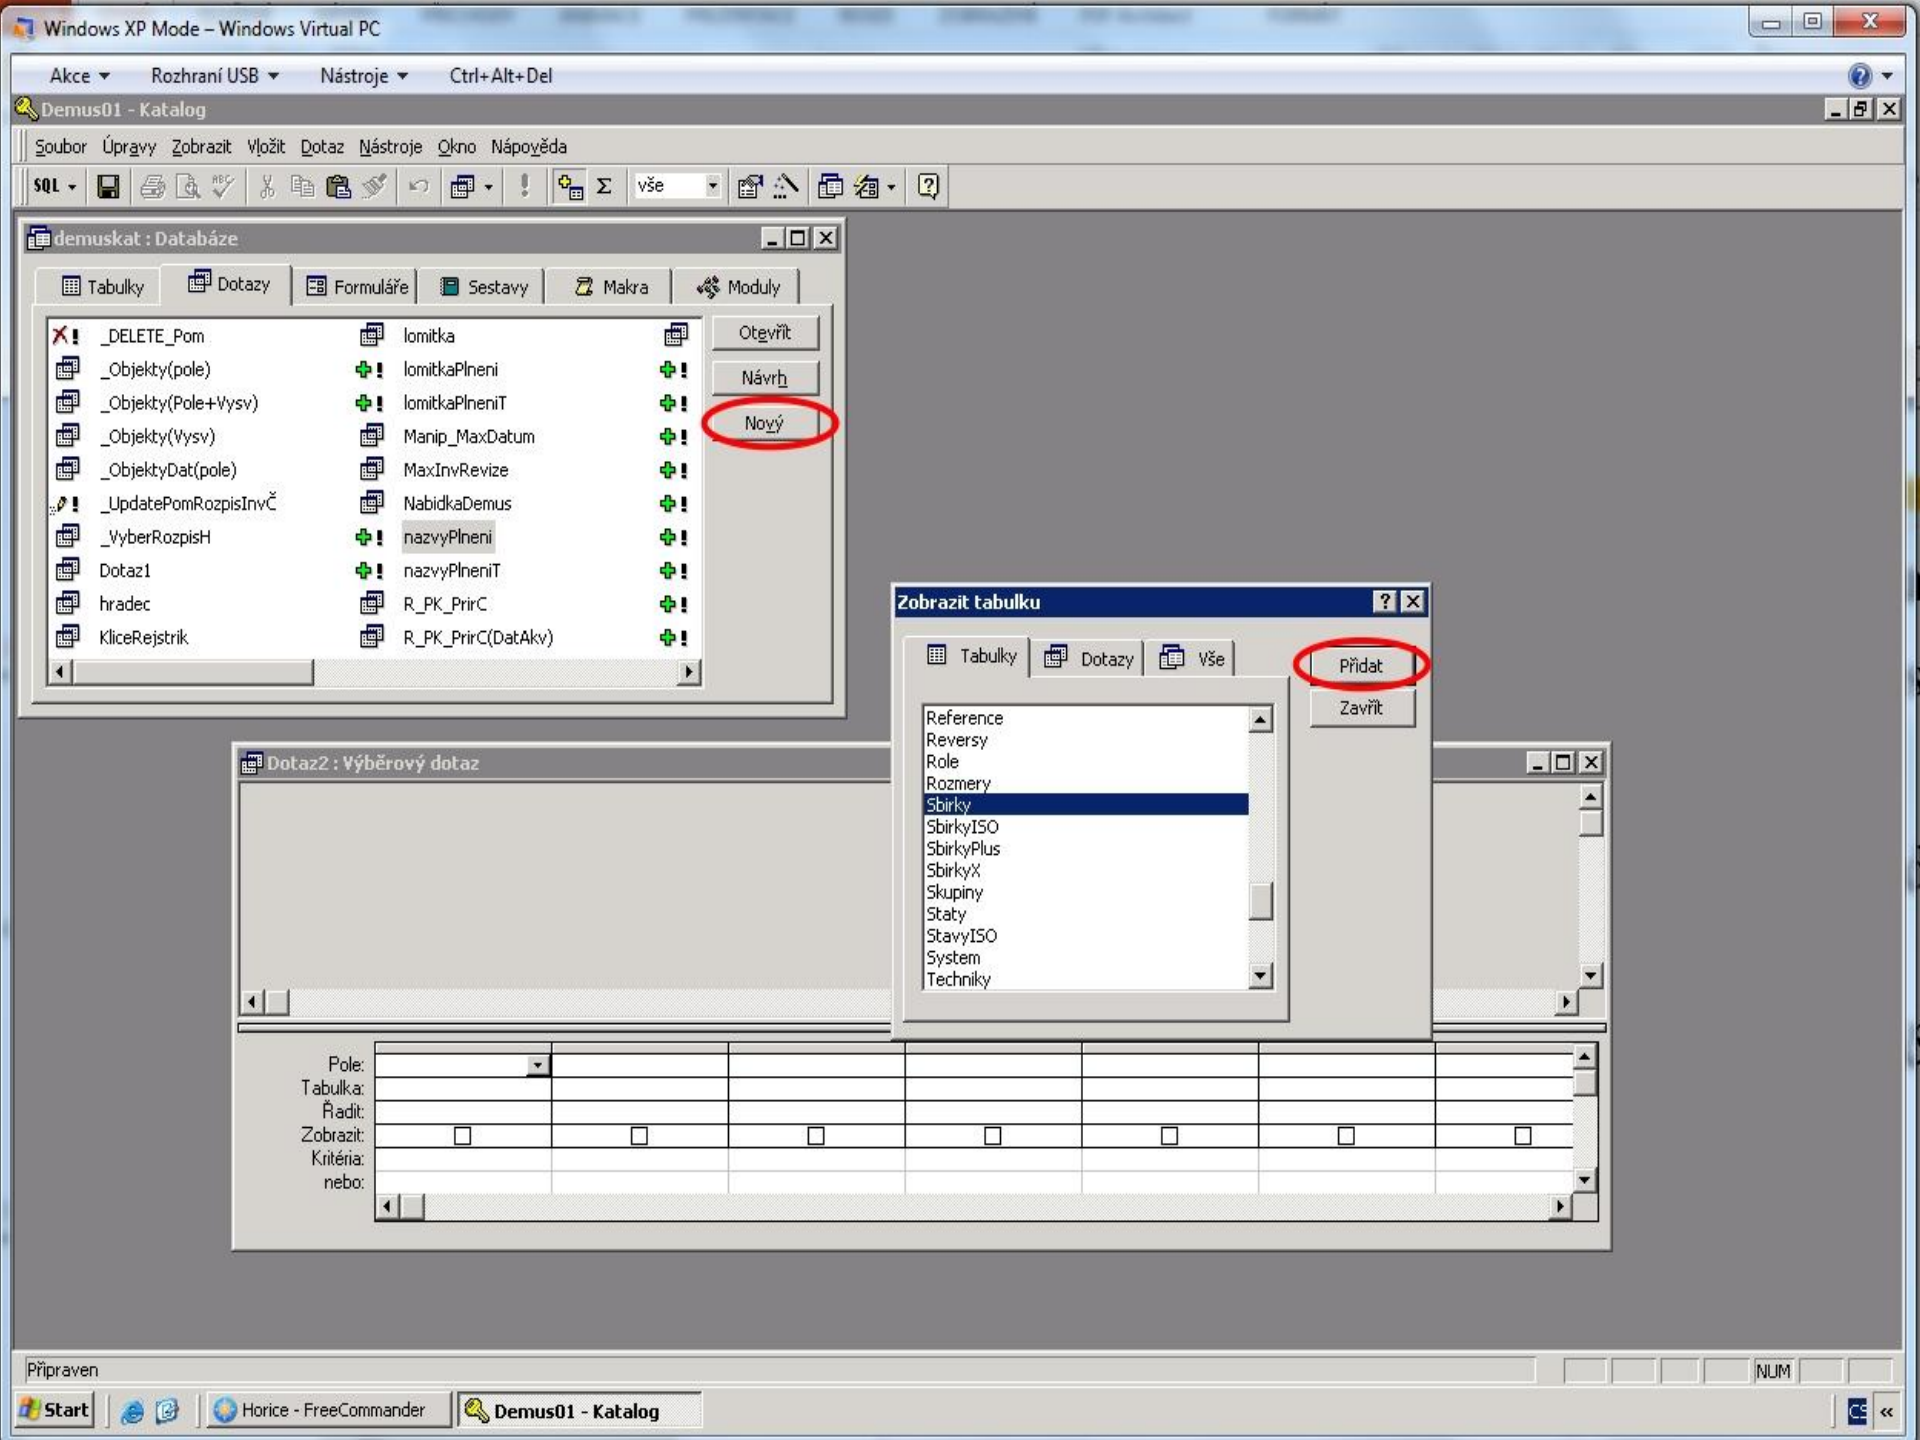

tedy např. **O 586.jpg**

(místo oddělovače „mezera“ lze použít i jiný, případně žádný podle u Vás zaužívaného zvyku pojmenovávání obrazové dokumentace)

- + spustíte Demus obvyklým způsobem jako správce
 - + procházíte tabulku Sbírký a označujete záznamy předmětů, jejichž obrázky posíláte do galerie
 - + můžete je vybrat i pomocí speciálního filtru, který nabízí možnost vyfiltrovat záznamy s připojenými obrázky
 - + vrátíte se do základní nabídky
- + ze základní nabídky přejdete do Accessu
 - + přejdete na kartu Dotazy
 - + stisknete tlačítko Nový a potvrdíte předvolenou volbu Návrhové zobrazení
 - + vyberete tabulku Sbírký a stisknete tlačítko Přidat